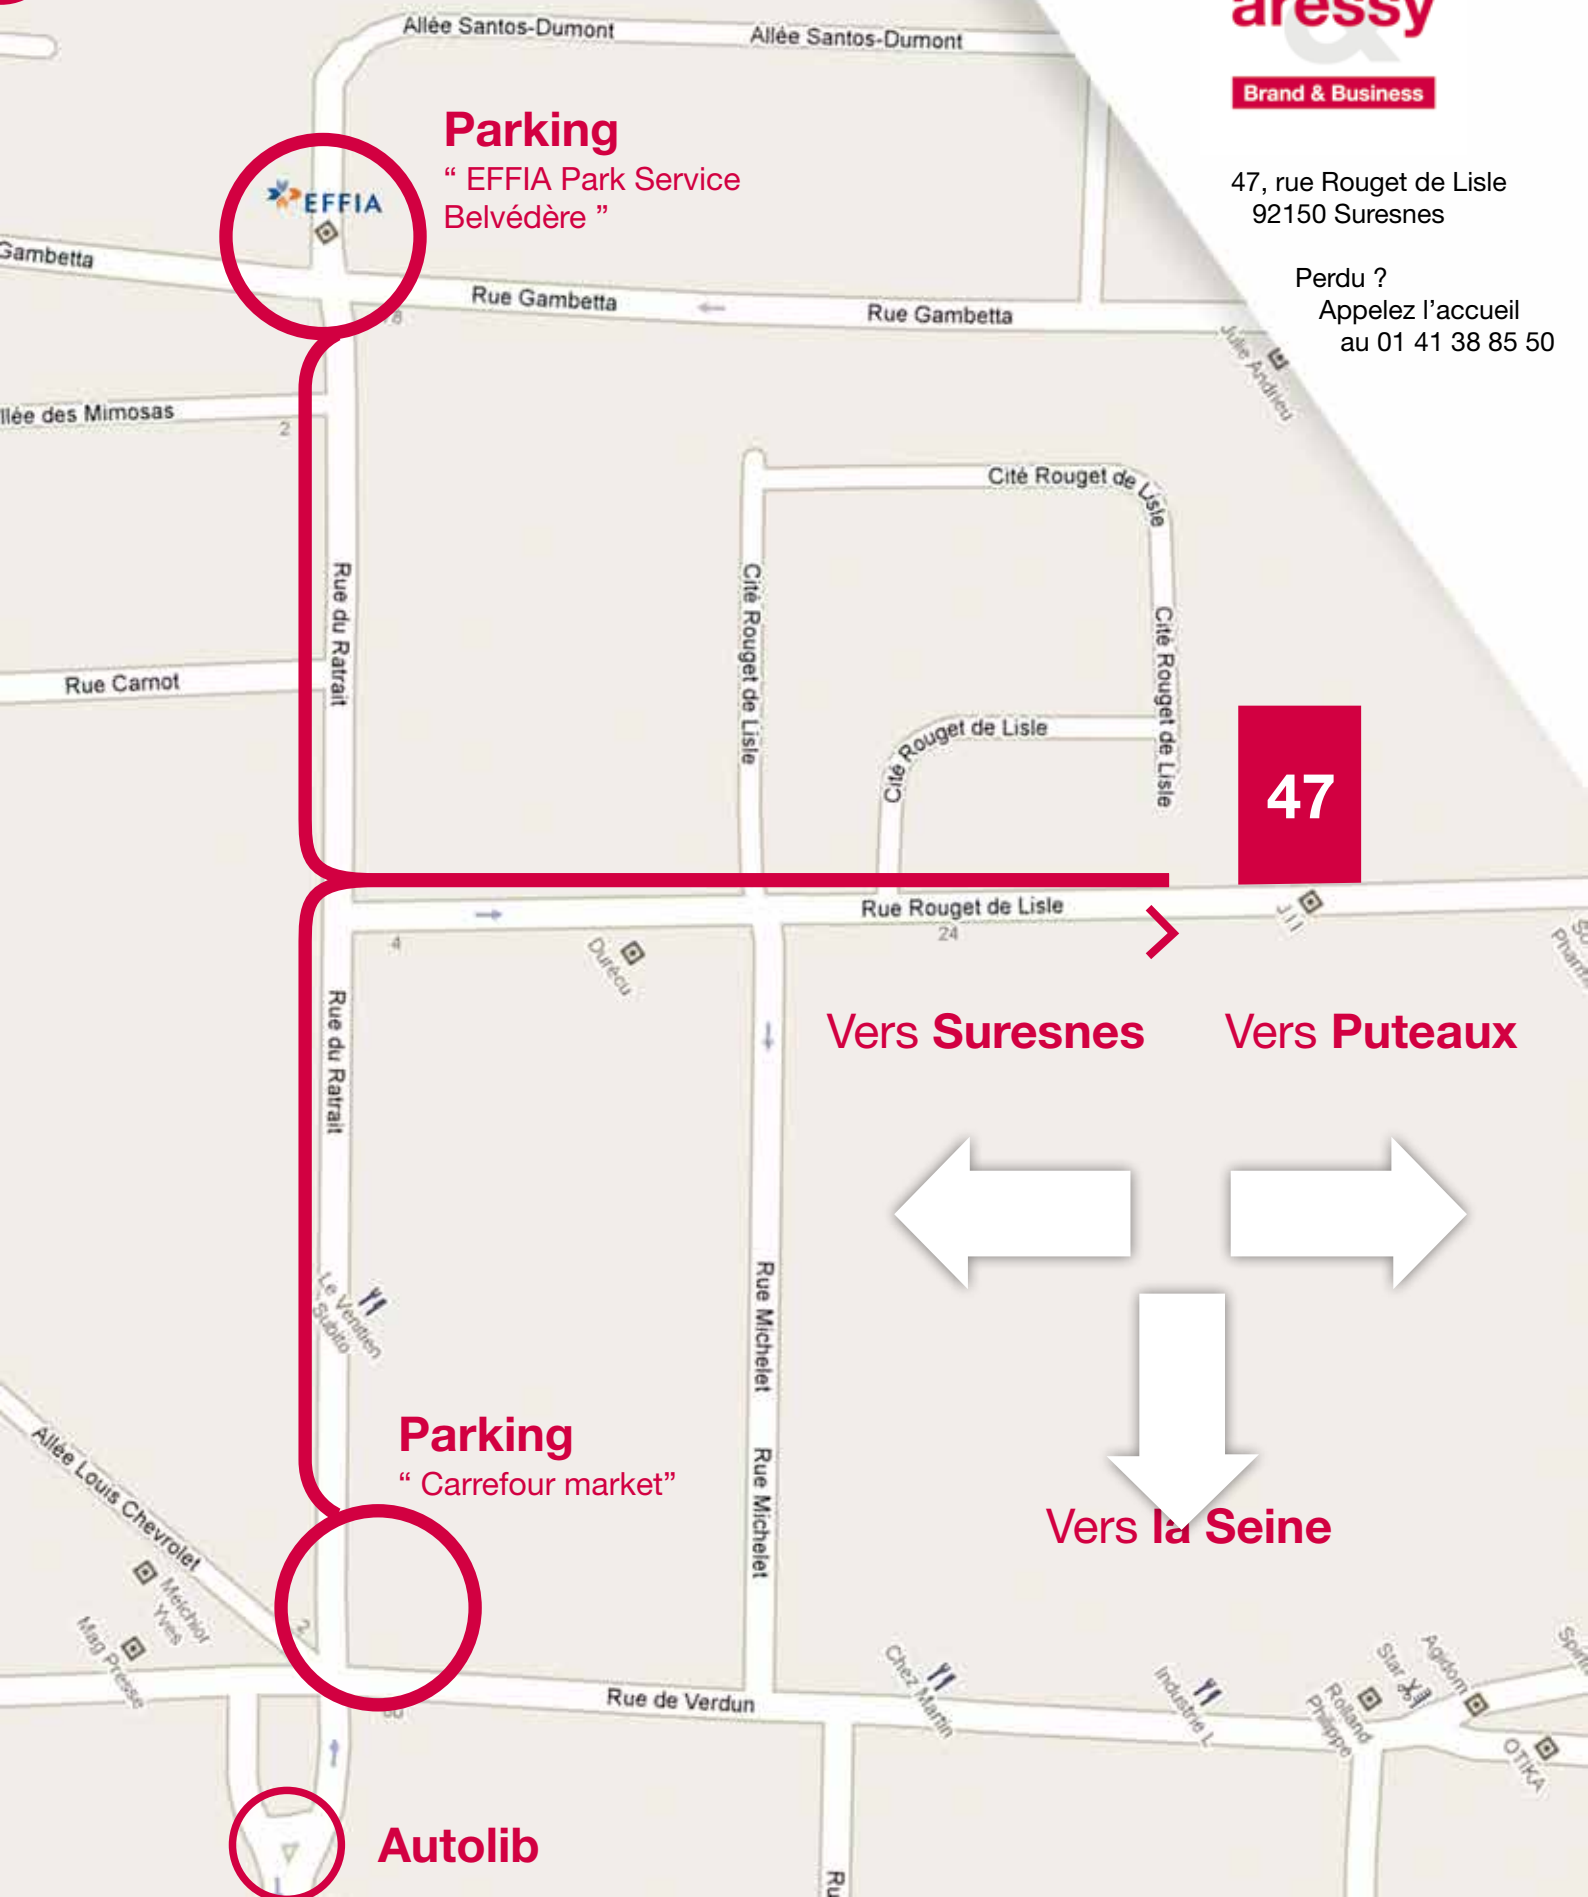

**Tramway**  
T2 : Belvédère

Brand & Business

47, rue Rouget de Lisle  
92150 Suresnes

Perdu ?  
Appelez l'accueil  
au 01 41 38 85 50

**Parking**  
" EFFIA Park Service  
Belvédère "

47

Vers Suresnes

Vers Puteaux

Vers la Seine

**Parking**  
" Carrefour market"

**Autolib**

Brand & Business

47, rue Rouget de Lisle - 92150 Suresnes - France ■ Tél. : +33 (0)1 41 38 85 50 ■ [aressy.com](http://aressy.com)